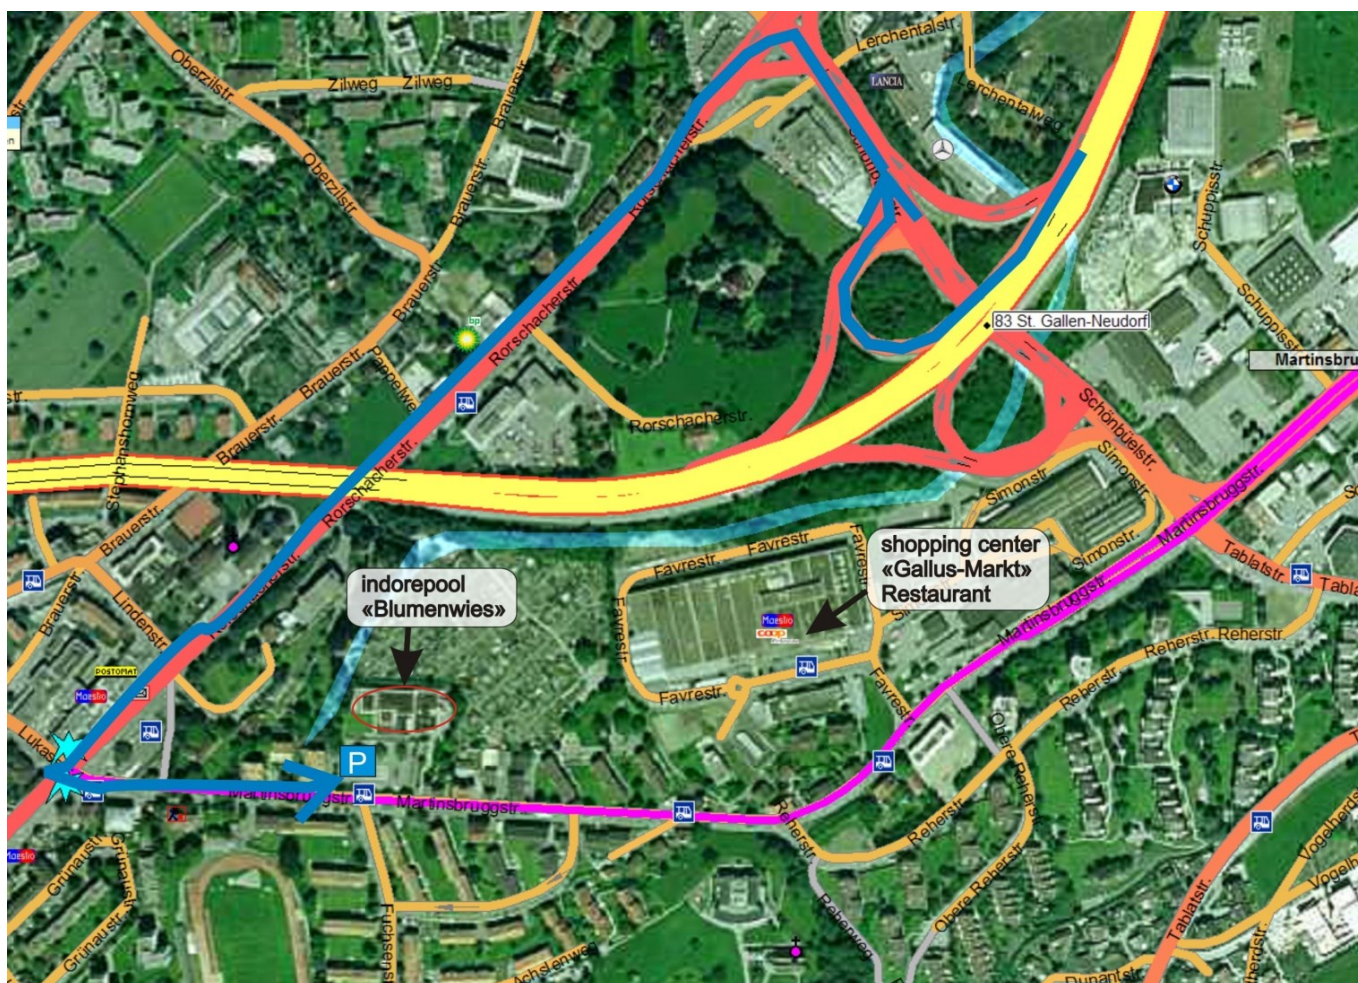

Wegbeschreibungen

Hallenbad

Adresse:

Hallenbad Blumenwies
Martinsbruggstrasse 25
9016 St. Gallen
Tel +41 (0)71 288 12 60

von St. Margarethen/Rorschach kommend:

- Ausfahrt Nr. 83 St. Gallen-Neudorf
- Bei nächsten 3 Lichtsignalen nach links
(1.auf Autobahnbrücke links bis
Zil Garage 2. links auf der Rorschacherstrasse bis Neudorf
3. links Martinsbruggstrasse; Hallenbad ist signalisiert)
- Nach etwa 200m links: Parkplatz des Hallenbades

Wegbeschreibungen

Hallenbad

Adresse:

Hallenbad Blumenwies
Martinsbruggstrasse 25
9016 St. Gallen
Tel +41 (0)71 288 12 60

von Zürich kommend:

- Ausfahrt Nr. 82 St. Gallen-St. Fiden nach rechts.
- Beim Lichtsignal St. Fiden nach links auf Rorschacherstrasse.
- Etwa 1km auf dieser Hauptstrasse bleiben bis Neudorf
- beim zweiten Lichtsignal nach rechts Martinsbruggstrasse: Hallenbad ist signalisiert.
- Nach etwa 200m links: Parkplatz des Hallenbades